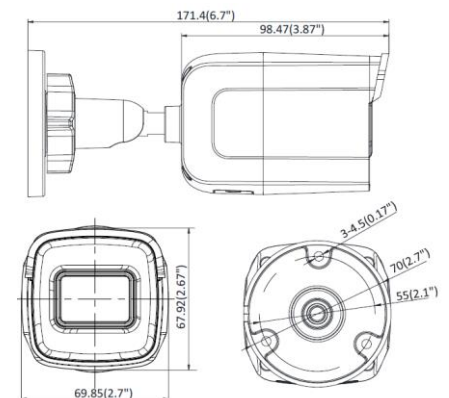

Wymiary podstawowe: