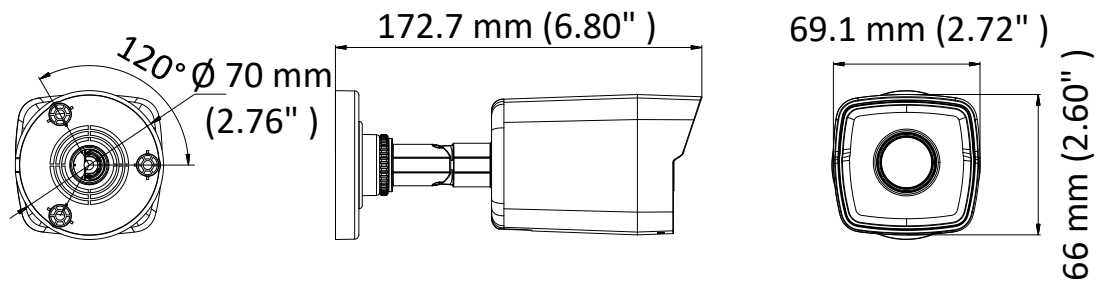

### Najważniejsze cechy produktu

- 1/3" progressive scan CMOS
- 2560 × 1440 przy 20 kl./s
- Obiektyw stały 2.8 mm
- H.265, H.265+, H.264, H.264+
- Dwa strumienie
- DWDR (Digital Wide Dynamic Range)
- 3D DNR cyfrowa redukcja szumów
- Zasięg IR do 30 m
- PoE (zasilanie przez Ethernet)
- IP67

Protokoły	TCP/IP, ICMP, HTTP, HTTPS, FTP, DHCP, DNS, DDNS, RTP, RTSP, RTCP, PPPoE, NTP, UPnP, SMTP, SNMP, IGMP, 802.1X, QoS, IPv6, UDP, Bonjour
Funkcja ogólna	Anti-flicker (antymigotanie), heartbeat, odbicie lustrzane, ochrona hasłem, maska prywatności, znak wodny, filtrowanie adresów IP
Firmware Version	5.5.3
API	ONVIF (PROFIL S, PROFIL G), ISAPI
Jednoczesny podgląd na żywo	Do 6 kanałów
Użytkownik/host	Do 32 użytkowników 3 poziomy: Administrator, operator i użytkownik
Oprogramowanie klienckie	iVMS-4200, Hik-Connect
Przeglądarka internetowa	IE 8+, Chrome 31.0-44, Firefox 30.0-51, Safari 8.0+
<b>Interfejs</b>	
Interfejs komunikacyjny	1 RJ45 10M/100M, samoadaptacyjny port Ethernet
<b>Ogólne</b>	
Warunki pracy	-30 °C do +60 °C (-22 °F do +140°F), wilgotność 95% lub niższa (bez kondensacji)
Zasilanie	12 V DC ± 25%, Ø 5,5 mm coaxial power plug PoE (802.3af, class 3)
Pobór mocy i natężenie	12 VDC, 0.4 A, Max: 5 W PoE: (802.3af, 36 V do 57 V), 0.2 A do 0.13 A, Max: 7 W
Stopień ochrony	IP67 TVS 2000 V, ochrona przeciwprzepięciowa i ochrona przed przeciążeniem
Materiał	Metal i plastik
Wymiary	Kamera Ø 70 mm × 172.7mm ( 2.7" × 6.8") Z opakowaniem: 216 mm × 121 mm × 118 mm (8.5" × 4.8" × 4.6")
Waga	Aparat: ok. 280 g (0.62 lb.) W opakowaniu: ok. 530 g (1.17 lb.)

## Dostępny model

DS-2CD1041G0-I (2.8 mm)

## Wymiary