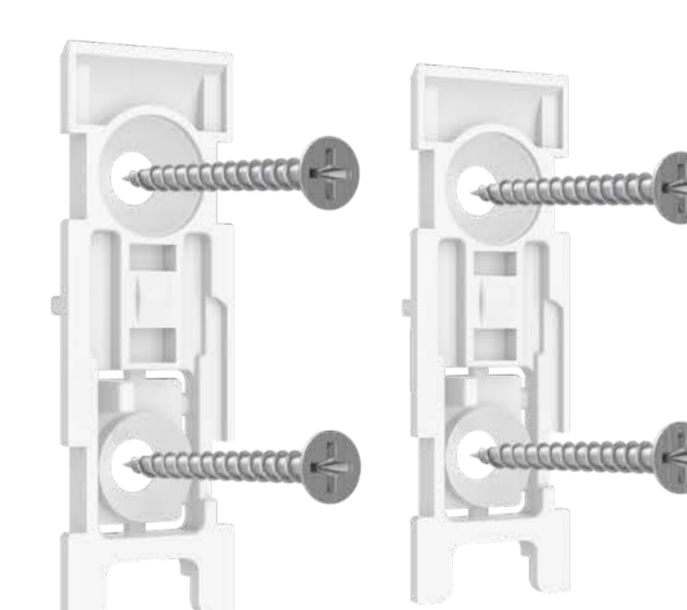

## Niezawodne wykrywanie otwarcia

- Kontaktron z trwałością 2 000 000 otwarć
- Zabezpieczony przed drganiami kontaktronu
- Wyposażony w dwa magnesy: mały i duży

## Jeweller technologia komunikacji

- Do 1200 m łączności radiowej w otwartej przestrzeni
- Szyfrowanie i uwierzytelnianie urządzeń w celu zapobiegania sabotażowi
- Regularne odpytywanie w celu wyświetlenia bieżących statusów urządzenia

## Niezawodna autonomia

- Do 7 lat pracy
- Zainstalowana fabrycznie bateria
- Ostrzeżenie o słabej baterii

<p><b>Zgodność</b></p> <p>EN 50131 (Grade 2) [PD 6662:2017] UL634, ULC/ORD-C634</p>	<p><b>Kompatybilność</b></p> <p><b>Huby</b> Hub (2G), Hub Plus, Hub 2 (2G), Hub 2 (4G), Hub 2 Plus, Hub Hybrid (2G), Hub Hybrid (4G)</p> <p><b>Podwajacze zasięgu sygnału</b> ReX, ReX 2</p>	<p><b>Komunikacja z panelem kontrolnym</b></p> <p>Technologia komunikacji Jeweller</p> <p><b>Pasma częstotliwości</b> 866,0–866,5 MHz 868,0–868,6 MHz 868,7–869,2 MHz 905,0–926,5 MHz 915,85–926,5 MHz 921,0–922,0 MHz Zależnie od regionu sprzedaży.</p> <p><b>Zasięg łączności radiowej Jeweller</b> do 1200 m W otwartej przestrzeni.</p>	<p><b>Wykrywanie otwarcia</b></p> <p>Element wykrywający 1 kontaktron</p> <p>Trwałość sensora 2 000 000 otwarć</p> <p>Podłączenie czujnika innej firmy czujnik przewodowy ze stykiem typu NC (normalnie zamknięty)</p>
<p><b>Zasilanie</b></p> <p><b>Bateria</b> 1 x CR123A Zainstalowane fabrycznie.</p> <p><b>Żywotność baterii</b> do 7 lat</p>	<p><b>Instalacja</b></p> <p><b>Dopuszczalna temperatura pracy</b> Od -10°C do +40°C</p> <p><b>Wilgotność robocza</b> do 75%</p> <p><b>Klasa ochrony</b> IP50</p>	<p><b>Obudowa</b></p> <p><b>Kolor</b> biały czarny</p> <p><b>Wymiary</b> Ø 20 × 90 mm</p> <p><b>Waga</b> 29 g</p>	<p><b>Pełny zestaw</b></p> <p>DoorProtect Jeweller 2 magnesy (mały i duży) 1 × bateria CR123A (zainstalowana fabrycznie) Uchwyt montażowy SmartBracket Zestaw instalacyjny Złącze 2-przewodowe dla czujnika typu NC innej firmy Krótka instrukcja</p>