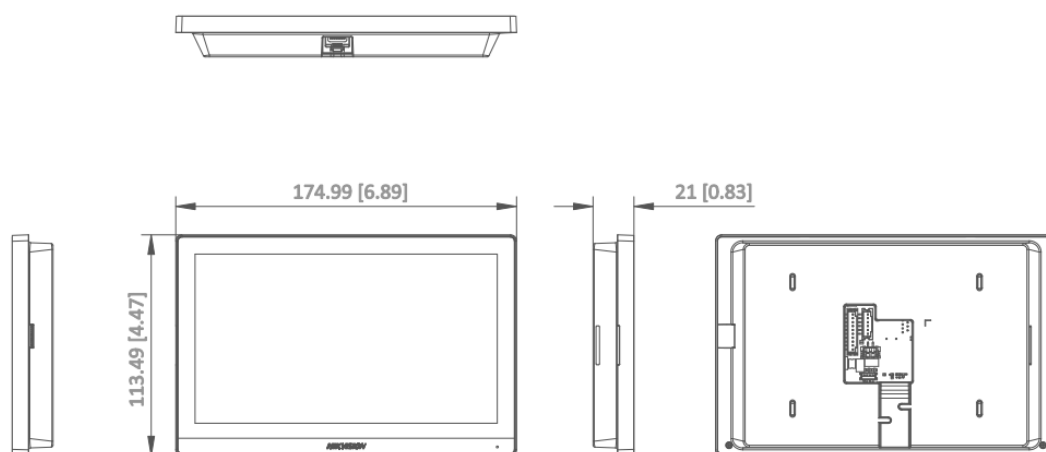

▪ Available Model

- IP-VIS-PRO-K
- IP-VIS-PRO-K(W)

▪ Dimension

Unit: mm [inch]

SCALE	1:1
-------	-----

Unit:mm [inch]

SCALE 1:1

- Accessory
- Optional