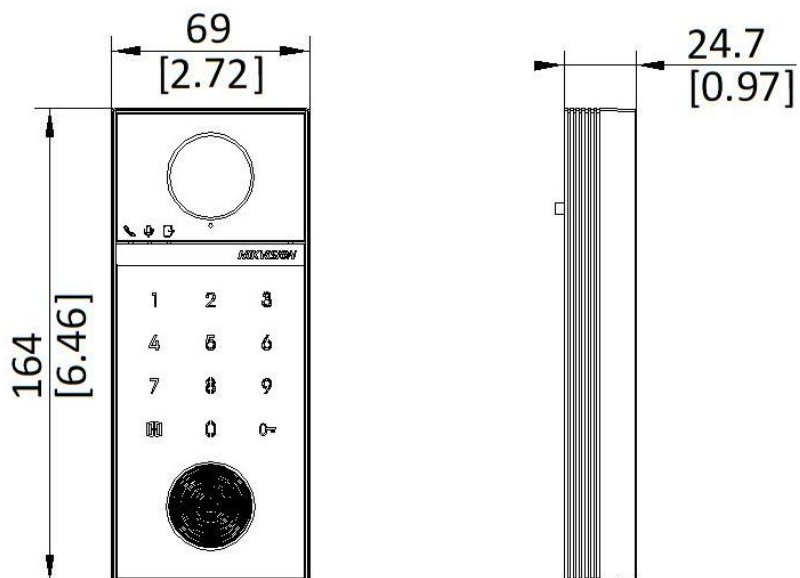

▪ Available Model

- IP-VIS-PRO-K
- IP-VIS-PRO-K(W)

▪ Dimension

Unit: mm [inch]

SCALE	1:1
-------	-----

Unit:mm [inch]

SCALE 1:1

- Accessory
- Optional