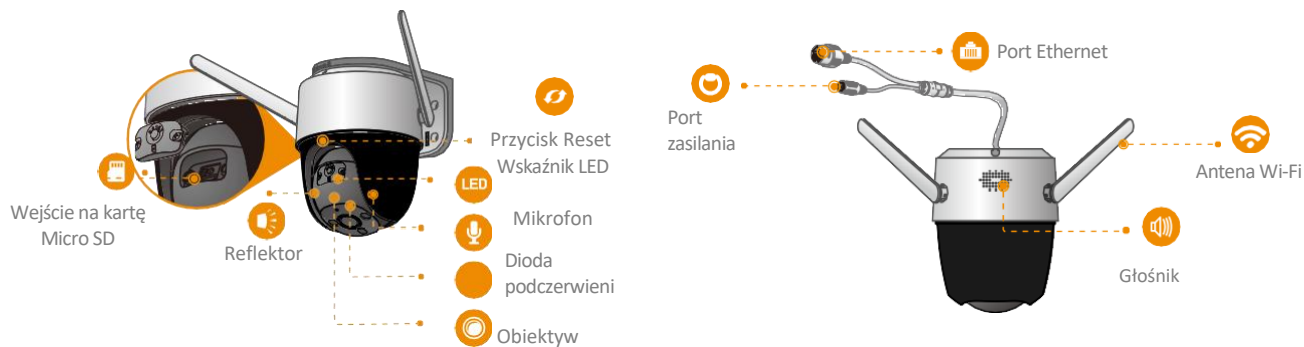

Dane techniczne

Kamera

Sensor: 1/2.8" 2MP Progressive CMOS
Rozdzielczość: 1920 x 1080
Tryb nocny: tak (odległość do 30 m)
Rodzaj obiektywu: stałogniskowy
Ogniskowa: 3.6 mm
Pole widzenia:
3.6 mm: 89°(H), 46°(V), 105°(D)
nachylenie 0~90°, obrót 355°

Obraz i dźwięk

Kompresja wideo : H.265/H.264
Odświeżanie: do 25 kl/s
Zoom cyfrowy: tak (16x)
Mikrofon: tak
Głośnik: tak
Reflektor: tak

Ochrona

Detekcja ruchu
Konfiguracja obszaru ochrony
Rozróżnianie obiektów
(Detekcja osób; Human Detection)

Łączność sieciowa

1 x 100 Mb/s Ethernet Port
Wi-Fi: IEEE802.11b/g/n
Podwójna antena (do 120 m)
Aplikacja IMOU Life: iOS, Android

Interfejs

Slot karty MicroSD (do 256 GB)
Wbudowane mikrofon i głośnik
Przycisk Reset

Ogólne

Zasilanie: DC 12V1A
Pobór mocy: < 6.2 W
Temperatura pracy: -30°C~+60°C
Wilgotność (RH): 0 - 95%
Klasa szczelności: IP66
Wymiary: 138.4 mm × 121.7 mm × 257.5 mm
Waga: 565 g
Znak zgodności: CE, FCC

W opakowaniu

- 1x kamera
- 1x wzornik do pozycjonowania
- 1x skrócona instrukcja obsługi
- 1x uchwyt montażowy
- 1x wodoodporne złącze
- 1x zestaw narzędzi