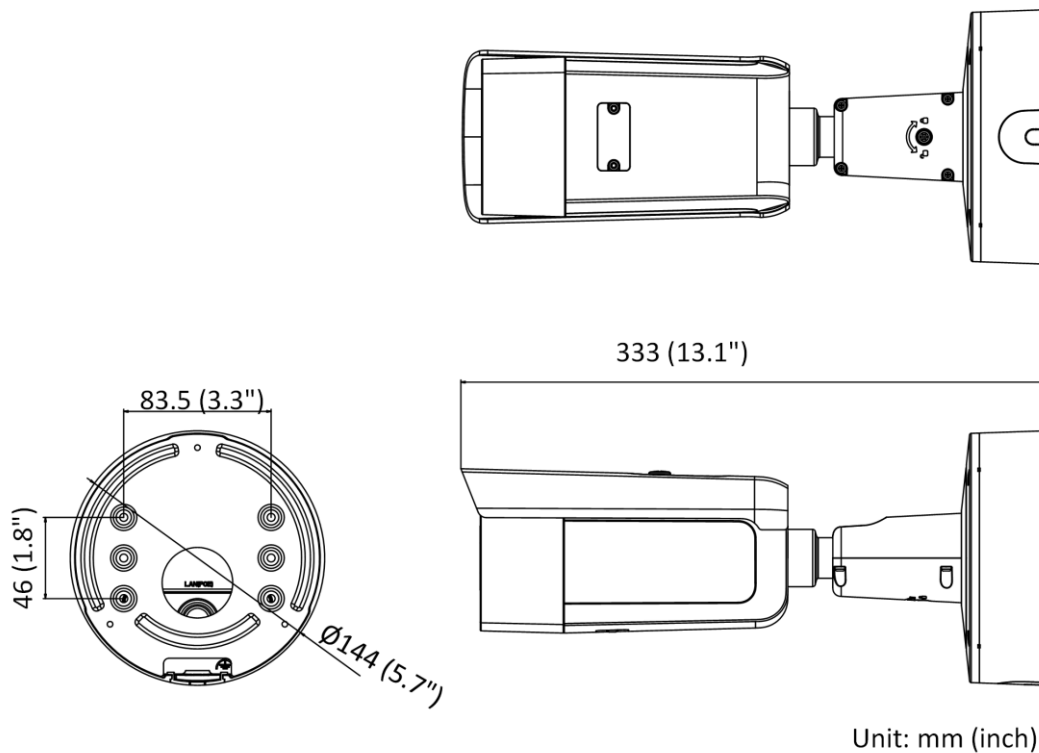

▪ **Wymiary**

▪ **Akcesoria**

DS-1476ZJ-SUS
Mocowanie narożne

DS-2251ZJ
Mocowanie sufitowe