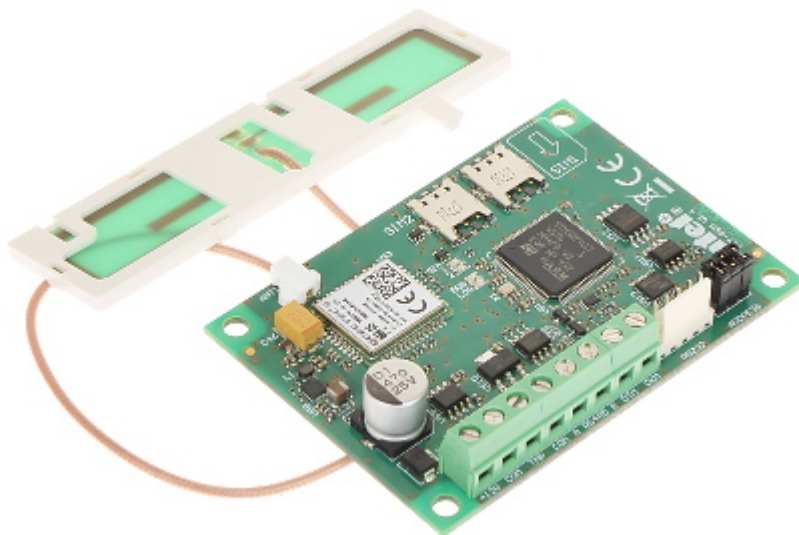

Kod: INT-GSM

MODUŁ KOMUNIKACYJNY GPRS **INT-GSM** SATEL

Moduł komunikacji GPRS dedykowany do central INTEGRA, INTEGRA Plus.

Urządzenie pozwala na raportowanie do stacji monitoringu, zdalne programowanie i serwis oraz powiadamianie użytkownika i sterowanie systemem przy pomocy SMS, CLIP lub aplikacji INTEGRA CONTROL pracującej pod systemem iOS / Android.

Współpraca:	INTEGRA, INTEGRA Plus
Wybrane funkcje:	<ul style="list-style-type: none"> • Obsługa dwóch kart SIM • Możliwość sprawdzenia stanu konta pre-paid • Synchronizacja czasu z serwera NTP lub sieci GSM • Powiadamianie SMS, PUSH, e-mail (INTEGRA Plus) • Zdalna kontrola stanu systemu przy pomocy telefonu komórkowego • Sterowanie przez użytkownika za pomocą aplikacji INTEGRA CONTROL - iOS / Android • Monitoring GPRS, SMS • Współpraca z modułem ethernetowym ETHM-1 Plus pozwala na wykorzystanie sieci GSM jako zapasowego toru transmisji • Możliwość korzystania z usługi zestawiania połączeń SATEL • Programowanie central za pomocą DLOADX (połączenie zdalne) • Nadzór nad systemem alarmowym przy użyciu GUARDX (połączenie zdalne) • Połączenie z systemem INTEGRUM • Zdalna aktualizacja oprogramowania modułu • Klasa II
Zasilanie:	12 V DC
Pobór prądu:	< 130 mA (tryb czuwania) < 250 mA (praca)
Waga:	0.04 kg
Wymiary:	80 x 57 x 15 mm
Producent / Marka:	SATEL
Gwarancja:	2 lata